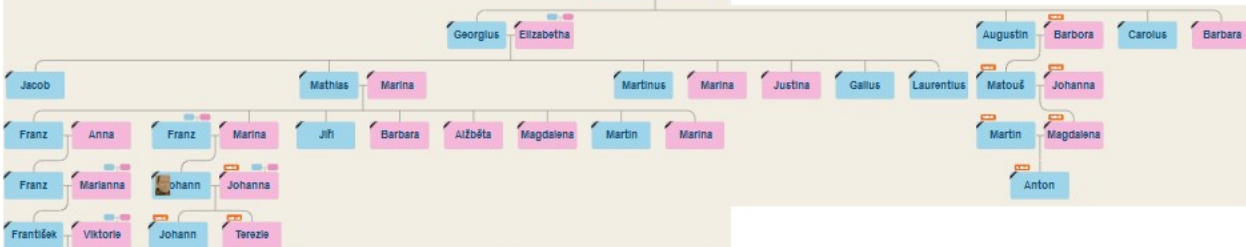

? Kaštický
 * Asi 1605
 ■ Asi 1670

Salomea Kaštická (rozená ?)
 * Asi 1610
 ■ 30. Říjen 1682

Havel Kaštický
 * 1648
 ■ 28. Únor 1689

Anna Kaštická (rozená ?)
 * Asi 1650
 ■ Asi 1710

Georgius - Elizabetha

Hynek Krejčířík
 * 6. Leden 1866
 ■ Asi 1930